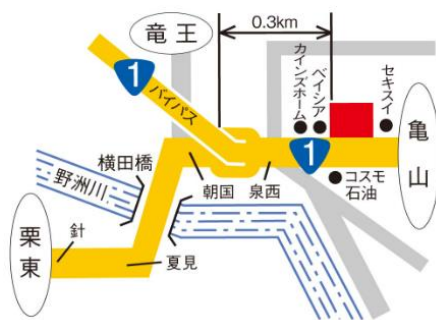

現在ご利用頂いております掛売りカードは、閉店後はご利用頂くことができなくなりますので、誠にご面倒をお掛け致しますが、下記お近くの当社グループ宇佐美SSをご利用頂けますようお願い申し上げます。

《お近くの宇佐美SS店舗》

【店舗名】 1号水口

【住所】 滋賀県甲賀市水口町泉 410-1

【電話】 0748-63-5897

マップ詳細 **反対車線入店不可**

【店舗名】 8号栗東

【住所】 滋賀県栗東市大橋 3-1-35