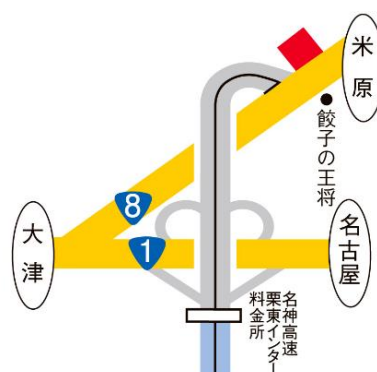

【店舗名】 8号栗東

【住所】 滋賀県栗東市大橋 3-1-35

【電話】 077-553-8946